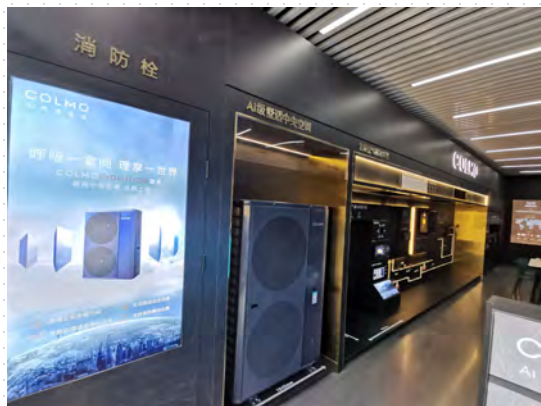

案例展示-郑州航空港区COLMO中央空调专业店

75平方 全板材展柜 施工周期 20天

案例展示-郑州航空港区COLMO中央空调专业店

案例展示-郑州航空港区COLMO中央空调专业店

案例展示-郑州航空港区COLMO中央空调专业店

案例展示--华南城标雷旗舰店 216平方全品类展台 贴膜工艺

案例展示- 中原西路欧凯龙东芝星级生活馆

121平方 施工周期20天

案例展示- 商都路居然东芝星级生活馆

130平方 施工周期 24天 (全程晚上施工)

案例展示- 东芝冰箱展台

项目案例- 空调展台

项目案例- 冰箱展台

项目案例- 洗衣机展台

项目案例- 厨房电器

项目案例- 小家电展台