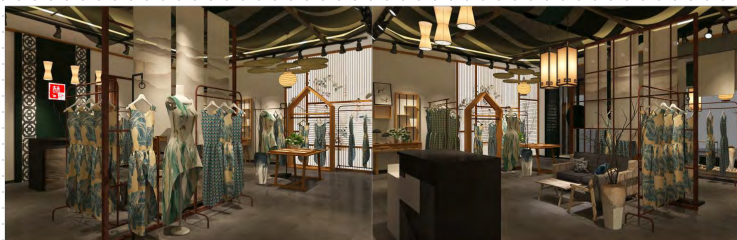

案例展示- 商都路居然东芝星级生活馆

130平方 施工周期 24天 (全程晚上施工)

案例展示- 东芝冰箱展台

项目案例- 空调展台

项目案例- 冰箱展台

项目案例- 洗衣机展台

项目案例- 厨房电器

项目案例- 小家电展台

案例展示-服装品牌

《爱时尚》

店铺设计与制作

《茉写》

店铺设计与制作

《赫所》

店铺设计与制作

《三利》

店铺设计与制作

《伽戈》

店铺设计与制作

《唯尚依依》

店铺设计与制作

案例展示- 展馆设计

《百利得》

展馆设计与制作