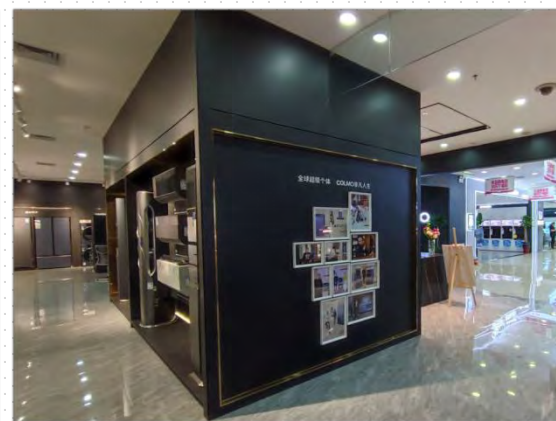

案例详解——中原万达苏宁COLMO合厅

14天完工 287平方 三聚氰胺板

6月1日	6月2-5日	6月6日	6月8-14日	6月15-16日
原地面破拆 垃圾清运	地面找平 水路铺设 地砖铺设 地砖保护	轻钢龙骨 隔断搭建	展柜安装	保洁 样机上样 软装场景布置

案例详解——中原万达苏宁COLMO合厅

14天完工 287平方 三聚氰胺板

案例详解——中原万达苏宁COLMO合厅

14天完工 287平方 三聚氰胺板

案例展示-郑州航空港区COLMO中央空调专业店

75平方 全板材展柜 施工周期 20天

案例展示-郑州航空港区COLMO中央空调专业店

案例展示-郑州航空港区COLMO中央空调专业店

案例展示-郑州航空港区COLMO中央空调专业店

案例展示--华南城标雷旗舰店 216平方全品类展台 贴膜工艺

案例展示- 中原西路欧凯龙东芝星级生活馆

121平方 施工周期20天

案例展示- 商都路居然东芝星级生活馆

130平方 施工周期 24天 (全程晚上施工)

案例展示- 东芝冰箱展台

项目案例- 空调展台

项目案例- 冰箱展台

项目案例- 洗衣机展台

项目案例- 厨房电器

项目案例- 小家电展台