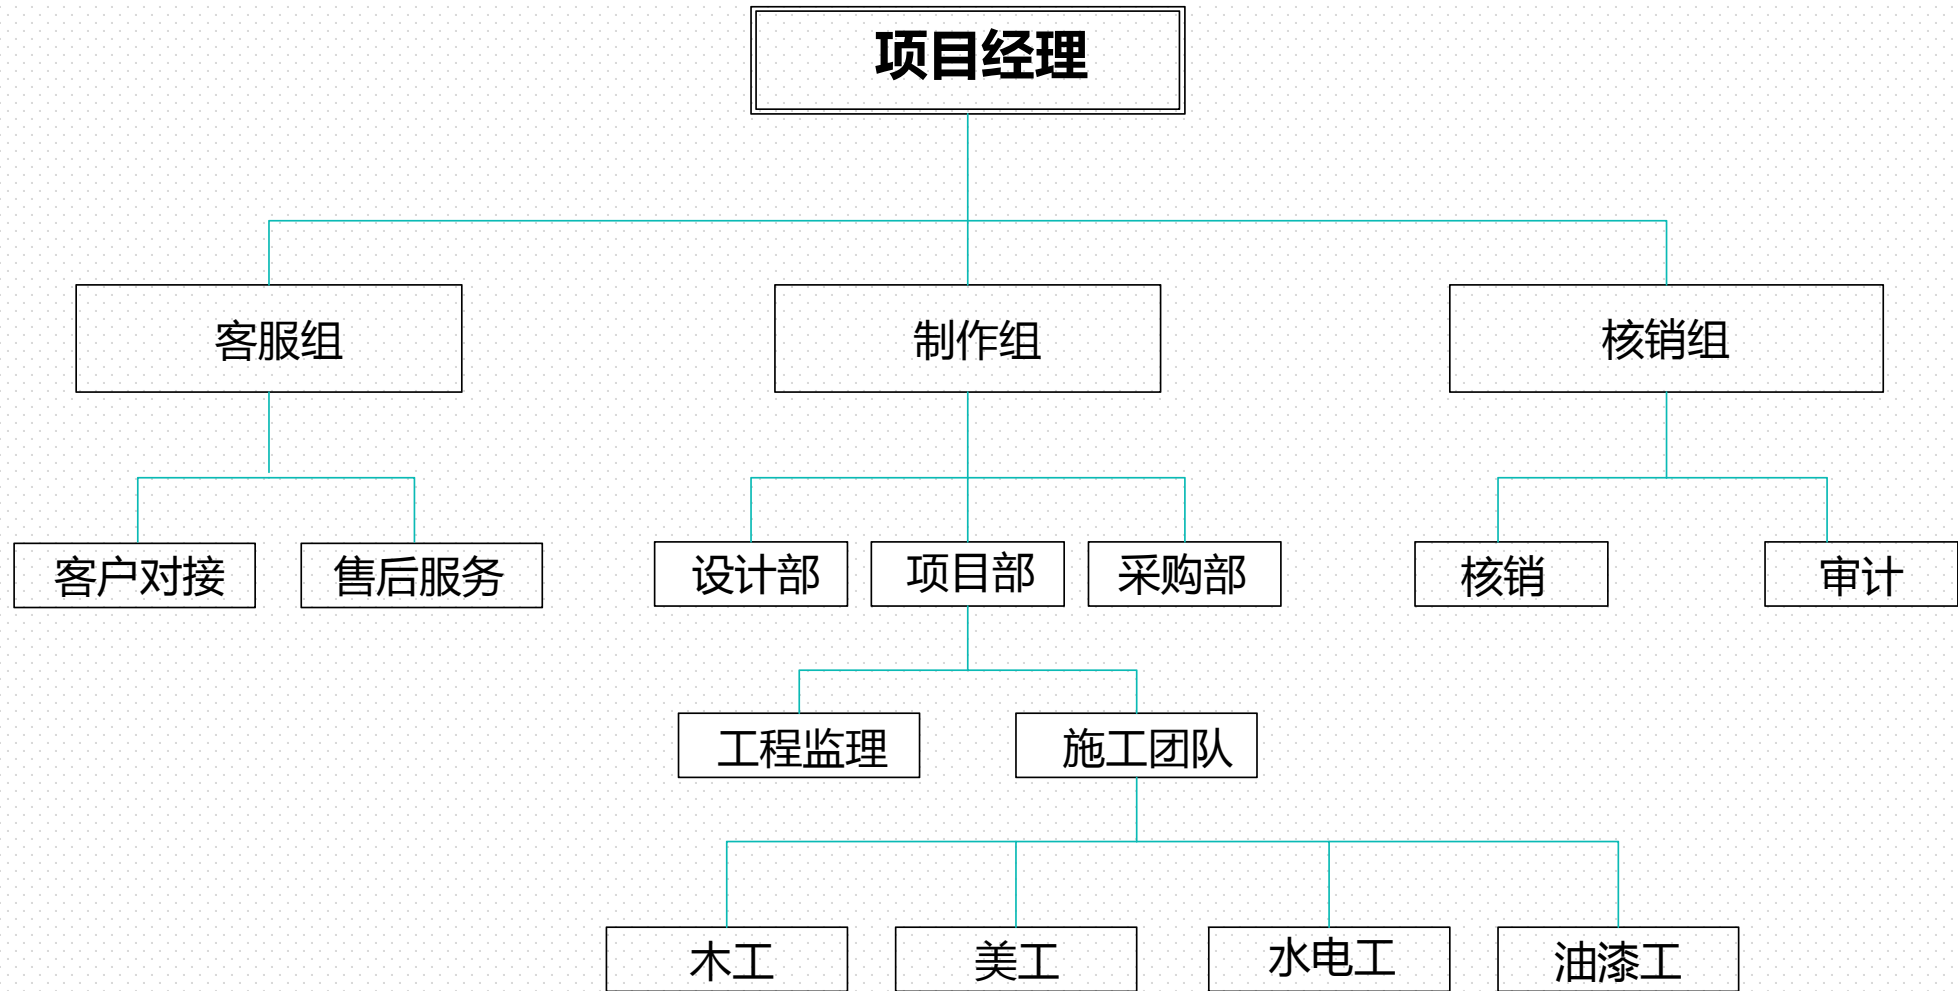

公司介绍

- 公司成立于2010年，注册资金500万元，专业从事店面基础装饰、终端展示道具制作、空间形象设计，服务范围辐射郑州及周边。
- 公司现有员工60余人，专业化的设计师团队，职业化的管理生产团队，为客户提供设计、施工、维护一体化服务；工厂面积5000平方，拥有现代化的生产设备，标准化的生产流程，丰富的施工经验，自信尽职、团结协作的专业人才。

企业文化

组织架构

专项服务团队

办公室环境

郑州市中原区大学科技园