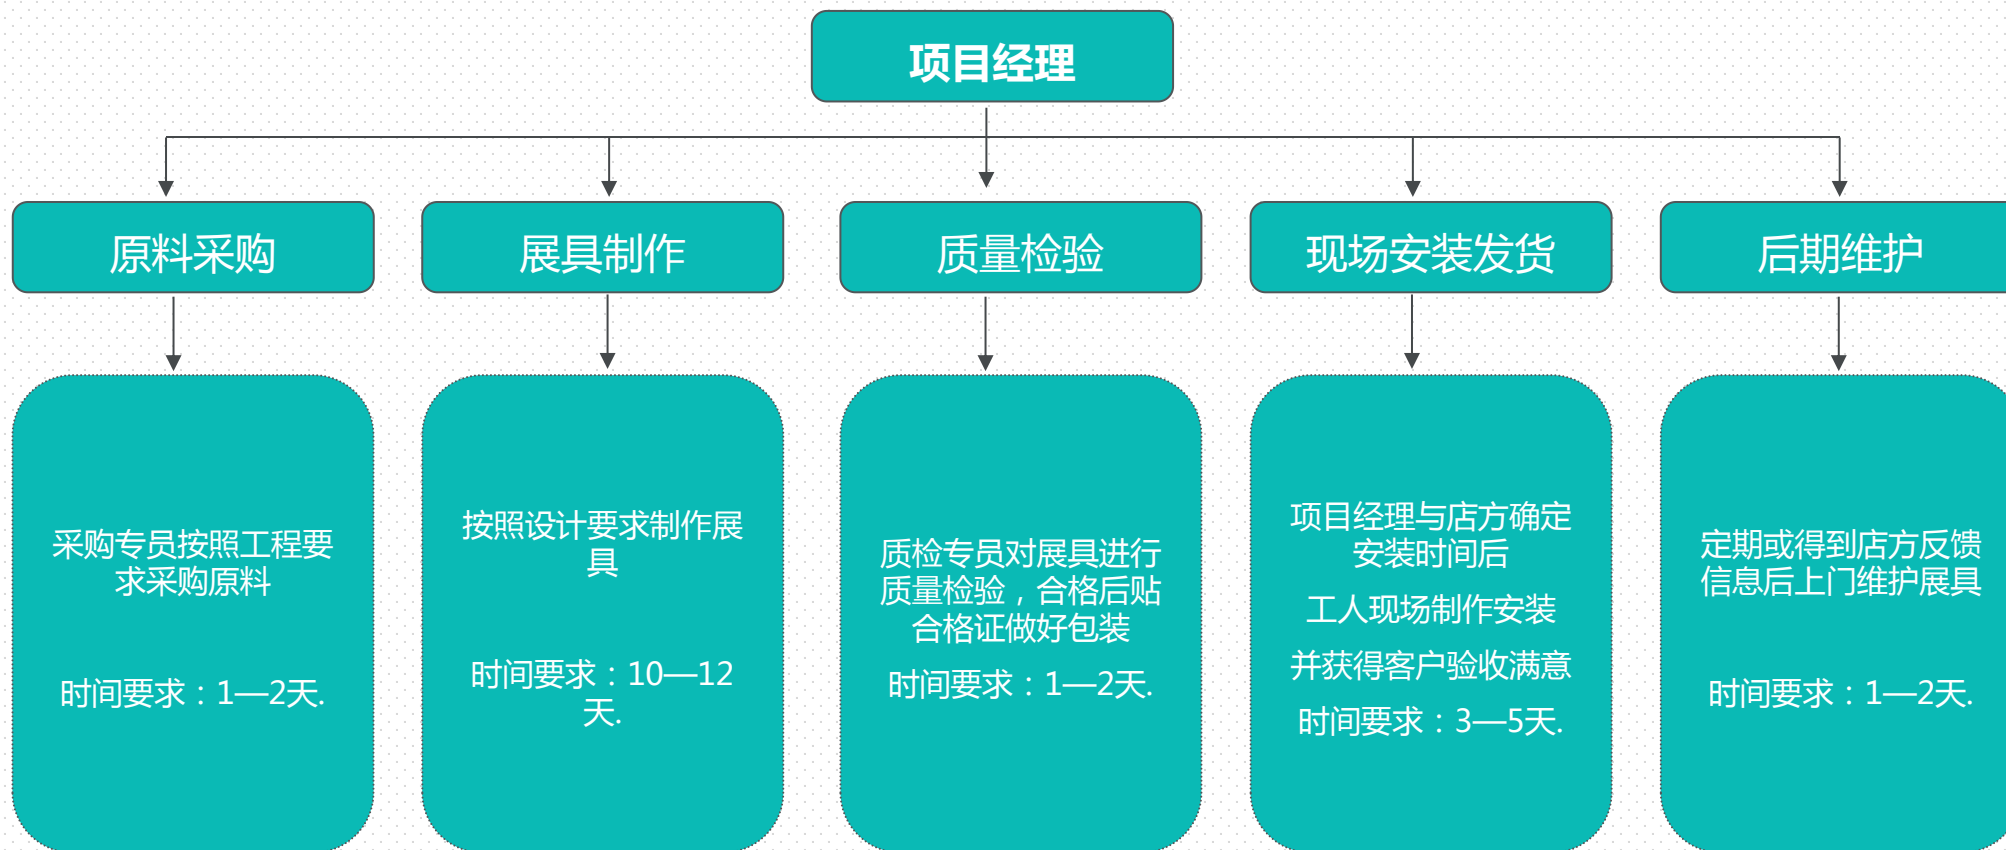

生产与质量把控

制作周期：单批柜台制作周期为18-25天； 周期产量：每个周期最大产能为3家门店。