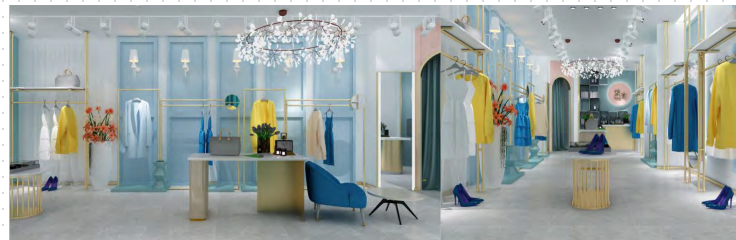

案例展示- 商都路居然东芝星级生活馆

130平方 施工周期 24天 (全程晚上施工)

案例展示- 东芝冰箱展台

项目案例- 空调展台

项目案例- 冰箱展台

项目案例- 洗衣机展台

项目案例- 厨房电器

项目案例- 小家电展台

案例展示-服装品牌

《爱时尚》

店铺设计与制作

《茉写》

店铺设计与制作

《赫所》

店铺设计与制作

《三利》