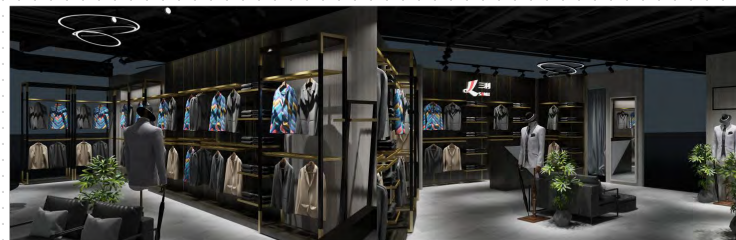

案例展示- 商都路居然东芝星级生活馆

130平方 施工周期 24天 (全程晚上施工)

案例展示- 东芝冰箱展台

项目案例- 空调展台

项目案例- 冰箱展台

项目案例- 洗衣机展台

项目案例- 厨房电器

项目案例- 小家电展台

案例展示-服装品牌

《爱时尚》

店铺设计与制作

《茉写》

店铺设计与制作

《赫所》

店铺设计与制作

《三利》

店铺设计与制作

《伽戈》

店铺设计与制作

《唯尚依依》

店铺设计与制作

案例展示- 展馆设计

《百利得》

展馆设计与制作