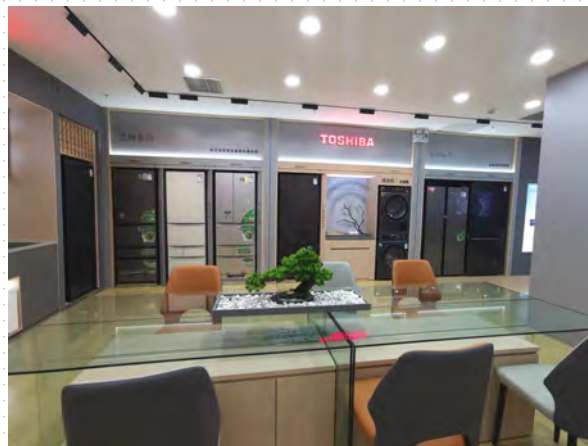

案例展示-郑州航空港区COLMO中央空调专业店

75平方 全板材展柜 施工周期 20天

案例展示-郑州航空港区COLMO中央空调专业店

案例展示-郑州航空港区COLMO中央空调专业店

案例展示-郑州航空港区COLMO中央空调专业店

案例展示--华南城标雷旗舰店 216平方全品类展台 贴膜工艺

案例展示- 中原西路欧凯龙东芝星级生活馆

121平方 施工周期20天

案例展示- 商都路居然东芝星级生活馆

130平方 施工周期 24天 (全程晚上施工)

案例展示- 东芝冰箱展台

项目案例- 空调展台

项目案例- 冰箱展台

项目案例- 洗衣机展台

项目案例- 厨房电器

项目案例- 小家电展台