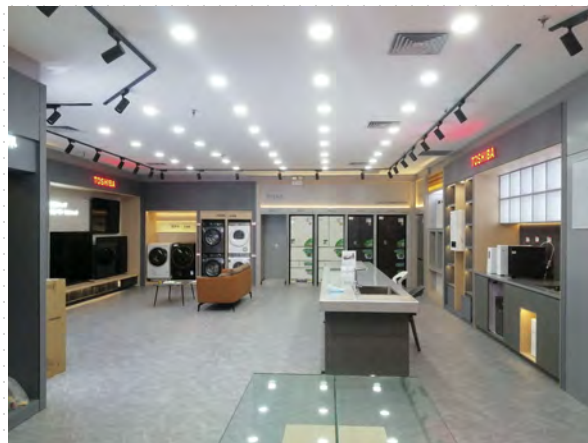

案例展示-郑州航空港区COLMO中央空调专业店

75平方 全板材展柜 施工周期 20天

案例展示-郑州航空港区COLMO中央空调专业店

案例展示-郑州航空港区COLMO中央空调专业店

案例展示-郑州航空港区COLMO中央空调专业店

案例展示--华南城标雷旗舰店 216平方全品类展台 贴膜工艺

案例展示- 中原西路欧凯龙东芝星级生活馆

121平方 施工周期20天

案例展示- 商都路居然东芝星级生活馆

130平方 施工周期 24天 (全程晚上施工)

案例展示- 东芝冰箱展台

项目案例- 空调展台

项目案例- 冰箱展台

项目案例- 洗衣机展台

项目案例- 厨房电器

项目案例- 小家电展台