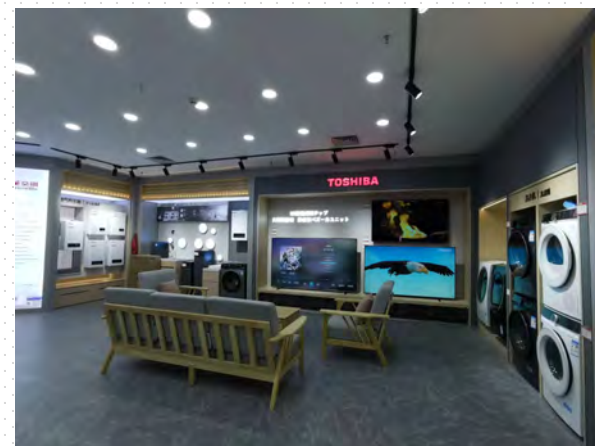

案例展示-郑州航空港区COLMO中央空调专业店

75平方 全板材展柜 施工周期 20天

案例展示-郑州航空港区COLMO中央空调专业店

案例展示-郑州航空港区COLMO中央空调专业店

案例展示-郑州航空港区COLMO中央空调专业店

案例展示--华南城标雷旗舰店 216平方全品类展台 贴膜工艺

案例展示- 中原西路欧凯龙东芝星级生活馆

121平方 施工周期20天

案例展示- 商都路居然东芝星级生活馆

130平方 施工周期 24天 (全程晚上施工)

案例展示- 东芝冰箱展台

项目案例- 空调展台

项目案例- 冰箱展台

项目案例- 洗衣机展台

项目案例- 厨房电器

项目案例- 小家电展台