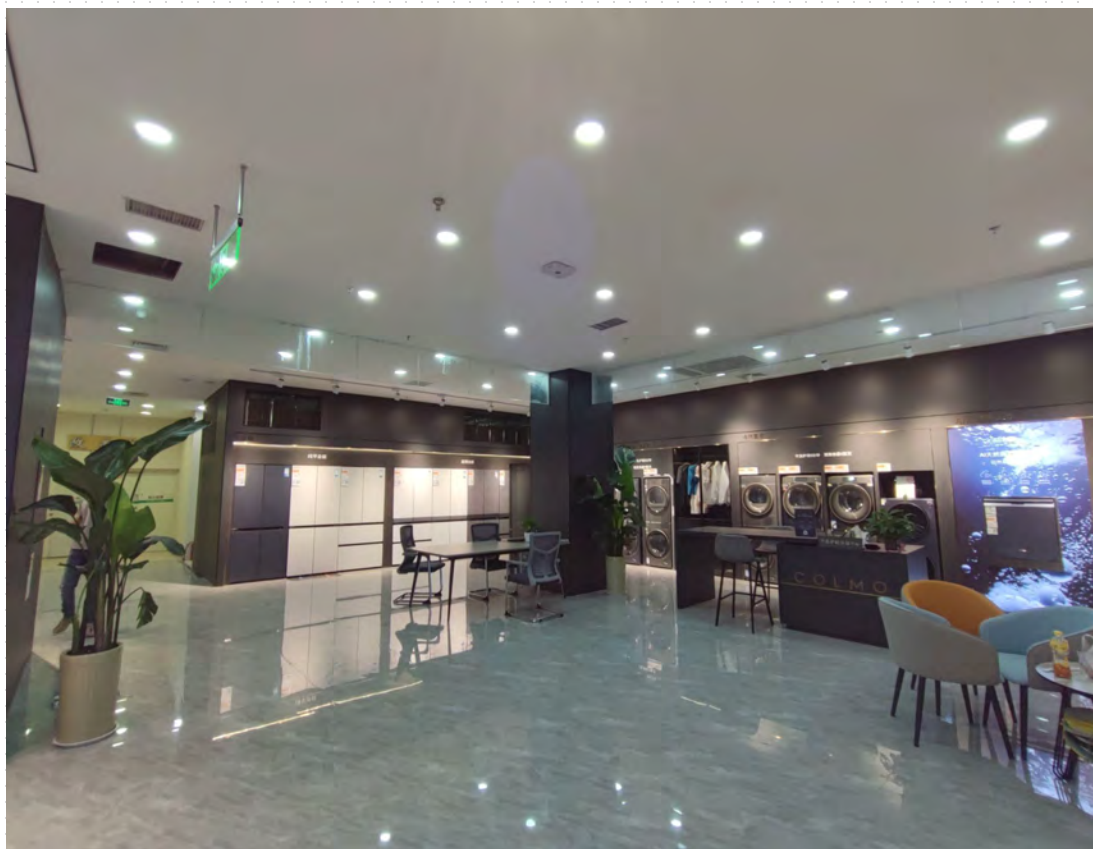

案例展示-郑州航空港区COLMO中央空调专业店

75平方 全板材展柜 施工周期 20天

案例展示-郑州航空港区COLMO中央空调专业店

案例展示-郑州航空港区COLMO中央空调专业店

案例展示-郑州航空港区COLMO中央空调专业店

案例展示--华南城标雷旗舰店 216平方全品类展台 贴膜工艺

案例展示- 中原西路欧凯龙东芝星级生活馆

121平方 施工周期20天