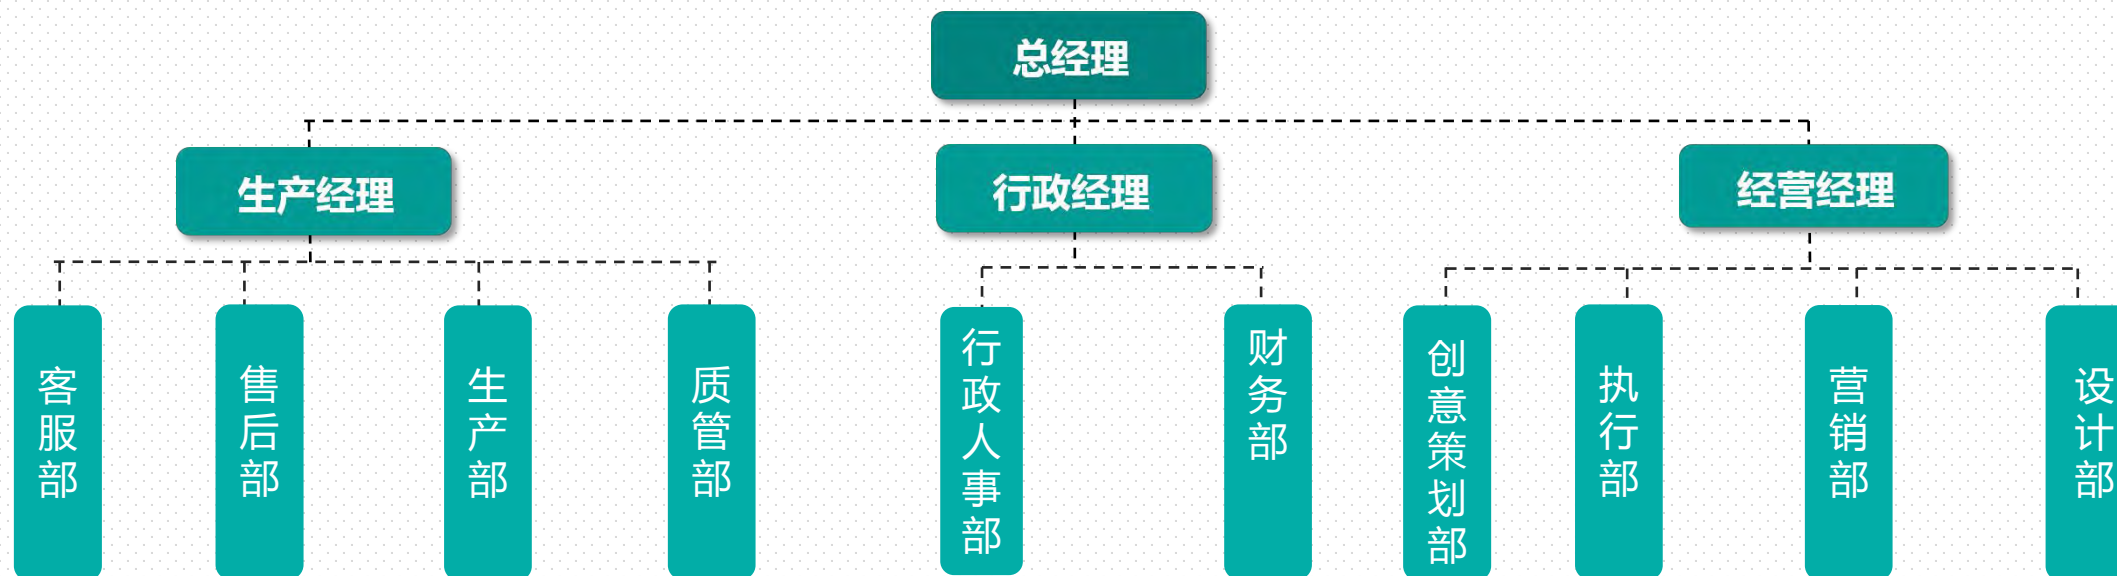

公司资质与保障

关于我们

ABOUT US

公司简介

公司文化

组织架构

美的服务团队

公司环境

公司介绍

- 公司成立于2010年，注册资金500万元，专业从事店面基础装饰、终端展示道具制作、空间形象设计，服务范围辐射郑州及周边。
- 公司现有员工60余人，专业化的设计师团队，职业化的管理生产团队，为客户提供设计、施工、维护一体化服务；工厂面积5000平方，拥有现代化的生产设备，标准化的生产流程，丰富的施工经验，自信尽职、团结协作的专业人才。

企业文化

组织架构

专项服务团队

办公室环境

郑州市中原区大学科技园