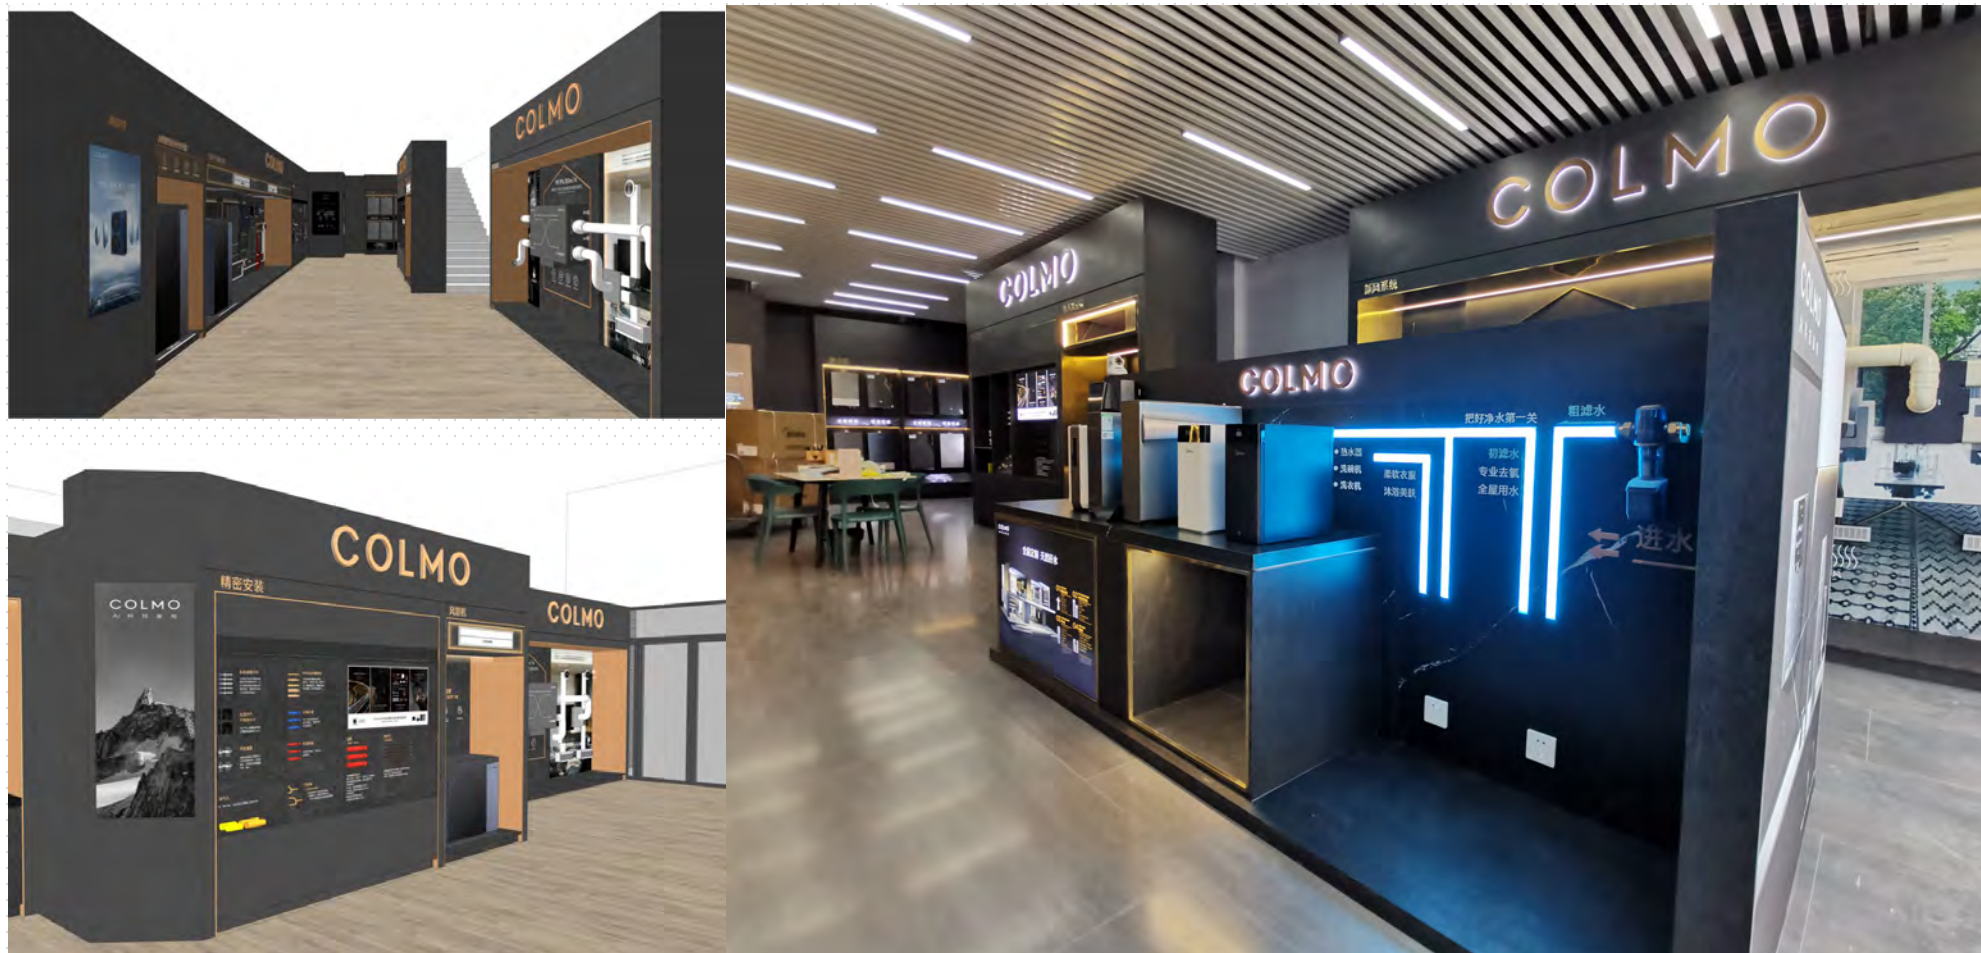

案例展示-郑州航空港区COLMO中央空调专业店

75平方 全板材展柜 施工周期 20天

案例展示-郑州航空港区COLMO中央空调专业店

案例展示-郑州航空港区COLMO中央空调专业店

案例展示-郑州航空港区COLMO中央空调专业店

案例展示--华南城标雷旗舰店 216平方全品类展台 贴膜工艺

案例展示- 中原西路欧凯龙东芝星级生活馆

121平方 施工周期20天