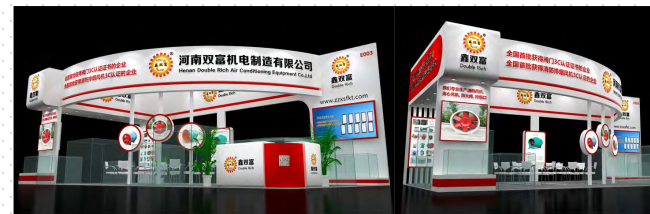

案例展示- 商都路居然东芝星级生活馆

130平方 施工周期 24天 (全程晚上施工)

案例展示- 东芝冰箱展台

项目案例- 空调展台

项目案例- 冰箱展台

项目案例- 洗衣机展台

项目案例- 厨房电器

项目案例- 小家电展台

案例展示-服装品牌

《爱时尚》

店铺设计与制作

《茉写》

店铺设计与制作

《赫所》

店铺设计与制作

《三利》

店铺设计与制作

《伽戈》

店铺设计与制作

《唯尚依依》

店铺设计与制作

案例展示- 展馆设计

《百利得》

展馆设计与制作

《鑫双富》

展馆设计与制作

《宝马大众》

展馆设计与制作

《农业银行》

展馆设计与制作

《建工石油》

展馆设计与制作