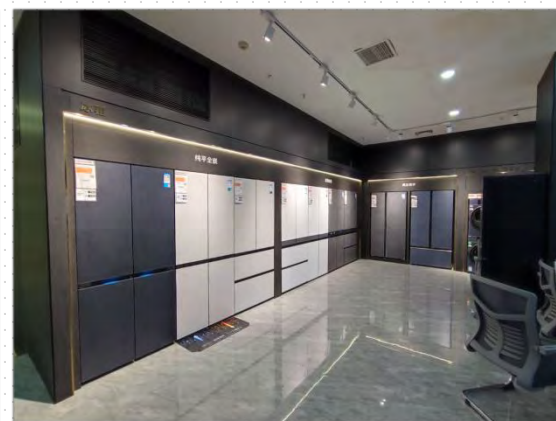

案例详解——中原万达苏宁COLMO合厅

14天完工 287平方 三聚氰胺板

6月1日	6月2-5日	6月6日	6月8-14日	6月15-16日
原地面破拆 垃圾清运	地面找平 水路铺设 地砖铺设 地砖保护	轻钢龙骨 隔断搭建	展柜安装	保洁 样机上样 软装场景布置

案例详解——中原万达苏宁COLMO合厅

14天完工 287平方 三聚氰胺板

案例详解——中原万达苏宁COLMO合厅

14天完工 287平方 三聚氰胺板