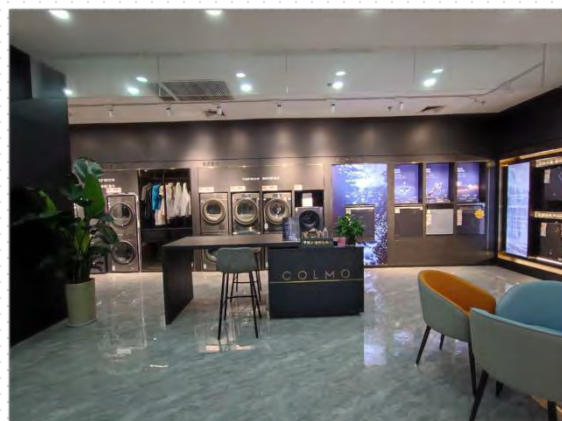

案例展示-郑州航空港区COLMO中央空调专业店

75平方 全板材展柜 施工周期 20天

案例展示-郑州航空港区COLMO中央空调专业店

案例展示-郑州航空港区COLMO中央空调专业店

案例展示-郑州航空港区COLMO中央空调专业店

案例展示--华南城标雷旗舰店 216平方全品类展台 贴膜工艺

案例展示- 中原西路欧凯龙东芝星级生活馆

121平方 施工周期20天