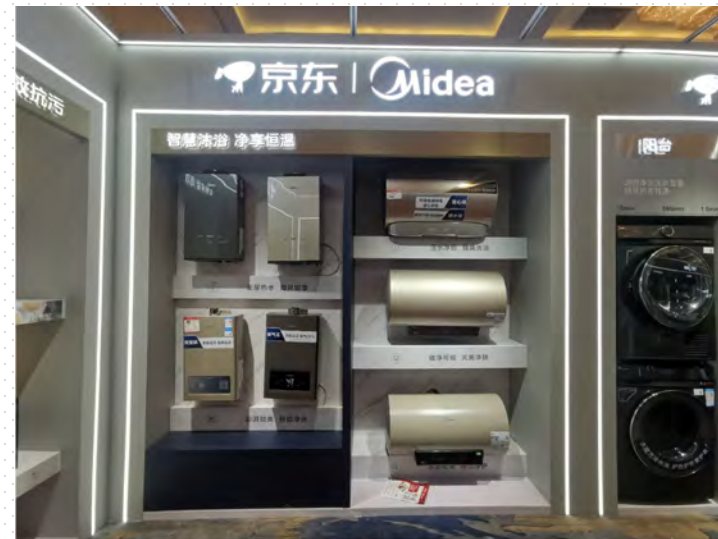

案例展示- 商都路居然东芝星级生活馆

130平方 施工周期 24天 (全程晚上施工)

案例展示- 东芝冰箱展台

项目案例- 空调展台

项目案例- 冰箱展台

项目案例- 洗衣机展台

项目案例- 厨房电器

项目案例- 小家电展台

案例展示-服装品牌

《爱时尚》

店铺设计与制作

《茉写》

店铺设计与制作

《赫所》

店铺设计与制作

《三利》